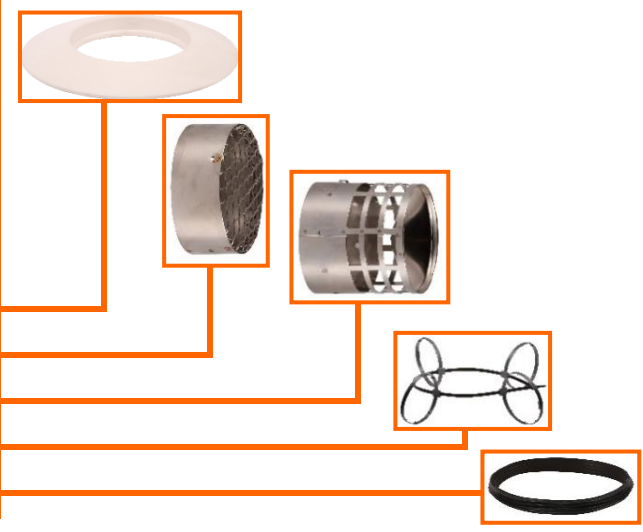

Tubos

Acessórios

Elementos
Montagem

Tubo Flexível

Material em Polipropileno			
Designação	Ø 60	Ø 80	Ø 100
Tubo 1000mm	7,86 €	8,45 €	19,81 €
Tubo 500mm	5,12 €	5,70 €	10,06 €
Curva 45°	4,64 €	5,12 €	9,87 €
Curva 90°	4,96 €	5,31 €	10,06 €
Tê c/ Dreno 90°	13,78 €	15,79 €	
Anel Borracha	4,18 €	5,56 €	7,10 €
Grelha Inox p/ Aspiração	4,51 €	5,62 €	8,12 €
Terminal Inox	6,60 €	6,81 €	8,97 €
Abraçadeira p/ Alinhar 60 a 200		5,96 €	
Junta Flexível EPDM Preto	1,15 €	1,55 €	
Tubo Flexível	11,37 €	12,80 €	19,90 €
Nota: Preços por metro			

TUBO E ACESSÓRIOS INOX SIMPLES

Inox 304

Inox Simples (Espessura 0,4mm) com Marcação CE						
Designação	Ø_{int} 100	Ø_{int} 125	Ø_{int} 150	Ø_{int} 175	Ø_{int} 180	Ø_{int} 200
Tubo 250mm	5,83 €	6,89 €	8,17 €	9,19 €	9,45 €	10,63 €
Tubo 500mm	9,02 €	10,41 €	12,49 €	15,21 €	15,65 €	16,61 €
Tubo 1000mm	15,22 €	17,39 €	20,63 €	25,00 €	25,72 €	27,81 €
Tubo Regulável 250mm	12,09 €	13,39 €	14,94 €	16,36 €	16,76 €	18,46 €
Curva 45°	8,66 €	8,90 €	12,26 €	16,19 €	16,65 €	20,51 €
Curva 90°	11,72 €	12,94 €	15,62 €	21,63 €	22,25 €	27,94 €
Tê com Abraçadeira 90°	17,92 €	23,30 €	29,61 €	36,14 €	37,18 €	41,16 €
Tê com Abraçadeira 135°	27,67 €	30,26 €	38,52 €	46,24 €	47,56 €	52,34 €