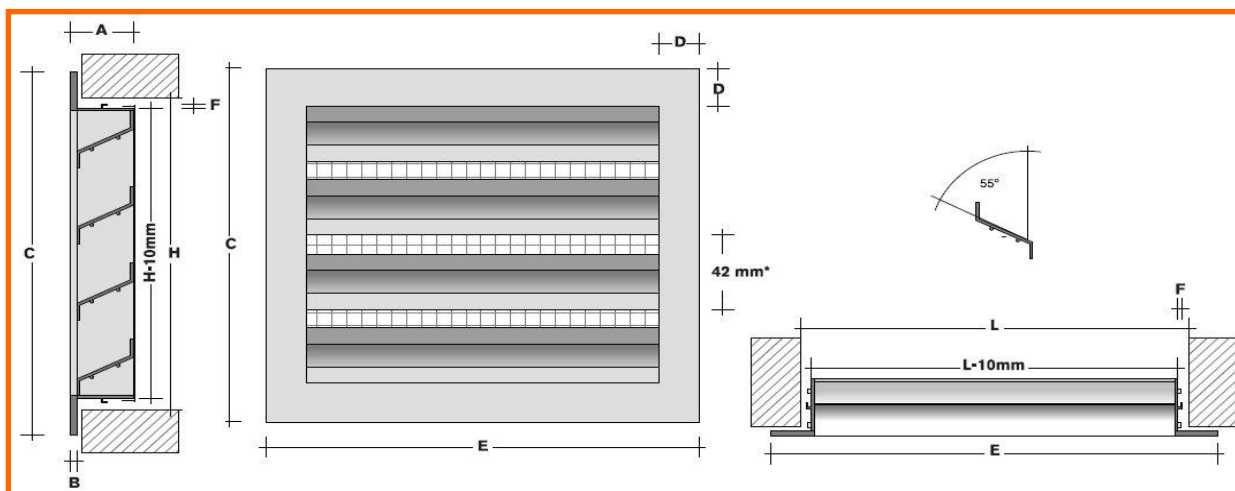

GRELHAS

GAE - Grelha de Ar Exterior - Dimensões

	A	B	C	D	E	F
GAE 17	42mm	4mm	H+20mm	17mm	L+20mm	4,5mm
GAE 27	48mm	4,5mm	H+40mm	28mm	L+40mm	3mm

Artigos disponíveis apenas por encomenda.

Lacagem não incluída no PVP

GAE - Grelha de Ar Exterior

H/L	250	375	500	625	750	875	1000	1250	1500	1750	2000
215	37,55 €	38,01 €	56,63 €	60,31 €	71,95 €	75,86 €	83,77 €	102,17 €	107,30 €	130,13 €	156,98 €
300	42,97 €	45,85 €	63,79 €	67,48 €	80,46 €	90,94 €	100,74 €	122,01 €	134,29 €	157,97 €	168,82 €
380	48,32 €	55,49 €	74,04 €	80,90 €	89,13 €	105,86 €	118,08 €	141,90 €	161,44 €	184,66 €	203,14 €
460	53,90 €	64,78 €	81,81 €	87,92 €	97,80 €	113,26 €	144,17 €	160,60 €	187,67 €	210,28 €	237,44 €
540	61,61 €	76,39 €	91,38 €	103,24 €	116,42 €	138,59 €	150,28 €	180,97 €	213,61 €	237,67 €	274,31 €
620	69,53 €	88,22 €	104,43 €	119,07 €	135,19 €	156,15 €	166,33 €	200,94 €	236,45 €	264,74 €	312,69 €
700	76,99 €	96,90 €	114,46 €	131,72 €	151,40 €	171,92 €	182,17 €	220,93 €	259,31 €	292,17 €	348,43 €
785	85,88 €	107,37 €	126,15 €	145,15 €	168,82 €	188,73 €	201,02 €	241,51 €	282,23 €	309,76 €	386,35 €
865	94,56 €	117,77 €	137,61 €	158,49 €	186,08 €	205,40 €	219,57 €	261,79 €	305,23 €	350,92 €	423,17 €
950	103,31 €	127,66 €	149,60 €	171,92 €	203,74 €	222,29 €	243,10 €	285,47 €	330,55 €	376,79 €	460,19 €
1030	112,35 €	137,53 €	161,50 €	185,48 €	221,24 €	239,03 €	261,64 €	308,09 €	354,83 €	405,89 €	496,22 €
1110	121,10 €	147,55 €	172,89 €	198,60 €	236,98 €	256,06 €	280,34 €	331,54 €	383,20 €	435,68 €	533,39 €
1190	128,93 €	155,32 €	182,01 €	210,36 €	251,39 €	271,30 €	300,56 €	355,44 €	409,59 €	465,83 €	573,14 €
1270	141,01 €	168,90 €	197,10 €	227,71 €	271,07 €	291,51 €	321,67 €	380,40 €	438,09 €	499,31 €	605,40 €
1355	148,01 €	178,76 €	208,11 €	240,84 €	286,67 €	308,54 €	343,22 €	405,27 €	472,92 €	532,49 €	639,34 €
1435	155,18 €	187,75 €	218,51 €	252,53 €	301,60 €	325,13 €	364,34 €	430,24 €	495,55 €	565,37 €	672,66 €
1540	164,98 €	200,34 €	232,54 €	263,00 €	320,31 €	345,35 €	387,10 €	456,63 €	525,40 €	599,97 €	709,00 €
1600	174,71 €	211,35 €	245,13 €	271,90 €	337,35 €	363,89 €	409,74 €	483,25 €	556,38 €	634,66 €	742,56 €
1680	188,96 €	226,13 €	261,56 €	285,33 €	358,46 €	386,05 €	428,13 €	507,23 €	580,51 €	665,42 €	774,61 €
1760	206,75 €	244,84 €	281,85 €	301,83 €	385,62 €	412,22 €	450,76 €	533,46 €	609,77 €	700,02 €	809,28 €
1840	223,63 €	264,21 €	302,59 €	318,79 €	413,50 €	438,92 €	473,15 €	560,39 €	640,77 €	736,45 €	842,31 €
1920	242,79 €	285,92 €	324,91 €	337,64 €	442,98 €	467,48 €	492,39 €	583,08 €	664,52 €	766,23 €	852,79 €
2000	251,46 €	295,96 €	336,44 €	345,79 €	461,83 €	483,55 €	514,40 €	608,87 €	693,10 €	800,39 €	908,82 €