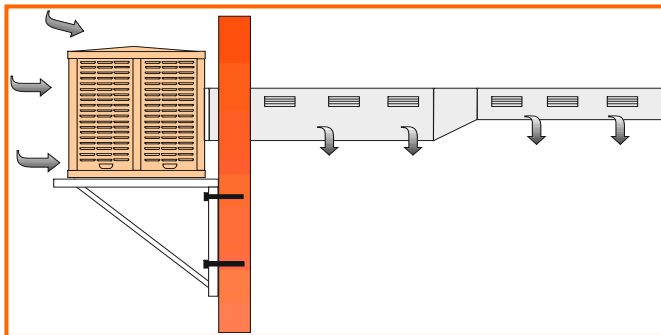

CONDICIONADORES DE AR

Modelo EH

Montagem Horizontal

- Montagem horizontal
- Ventilador centrífugo de dupla aspiração
- Motor trifásico 1500 rpm.
- Bomba monofásica
- Pintura epóxi cor Bege RAL 1015
- Filtro de Madeira Tratada

Modelos										
CV	EH 308/C9	EH 310/12	EH 310/15	EH 610/18	EH 612/18	EH 615/22	EH 615/25	EH 619/25	EH 719/30	EH 919/30
0,33	1.151,65 €									
0,75		1.699,70 €								
1,00			1.848,35 €	2.642,64 €	2.892,98 €					
1,50			1.876,88 €	2.680,18 €	2.925,04 €					
2,00			1.929,43 €	2.734,23 €	2.964,52 €					
3,00				2.789,79 €	3.144,14 €	3.855,85 €	4.160,66 €			
4,00						3.983,48 €	4.225,22 €	4.319,82 €		
5,50								4.441,44 €	6.009,00 €	6.608,10 €
7,50									6.250,74 €	6.849,84 €
10,0									6.522,52 €	7.121,61 €

NOTA: Os valores destacados a cor diferente, correspondem a máquinas com medidas standard.