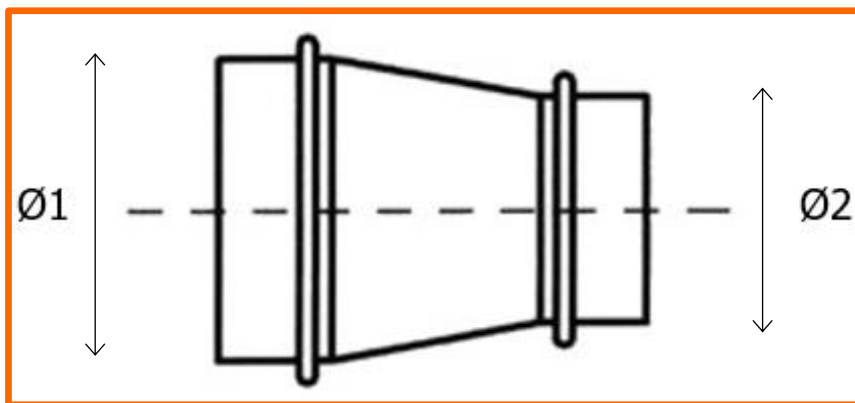

ACESSÓRIOS SPIRO INOX

Redução Spiro Inox (mm)

Ø1 \ Ø2	80	100	125	150	175	180	200	250	300	350	400	450
100	9,50 €											
125	11,15 €	11,22 €										
150	14,06 €	14,08 €	13,78 €									
175	17,37 €	16,90 €	16,52 €	16,16 €								
180	17,37 €	16,90 €	16,52 €	16,16 €	18,48 €							
200	20,91 €	19,91 €	19,63 €	19,12 €	18,48 €	18,48 €						
250		26,50 €	25,79 €	25,15 €	24,53 €	24,53 €	24,13 €					
300			36,35 €	35,58 €	34,58 €	34,58 €	33,79 €	32,31 €				
350			53,15 €	51,79 €	50,16 €	50,16 €	49,20 €	47,40 €	45,91 €			
400				75,67 €	73,55 €	73,55 €	72,36 €	69,72 €	66,95 €	64,95 €		
450					90,26 €	90,26 €	89,37 €	86,29 €	83,18 €	80,47 €	77,94 €	
500							103,29 €	100,06 €	96,61 €	93,55 €	90,50 €	87,09 €