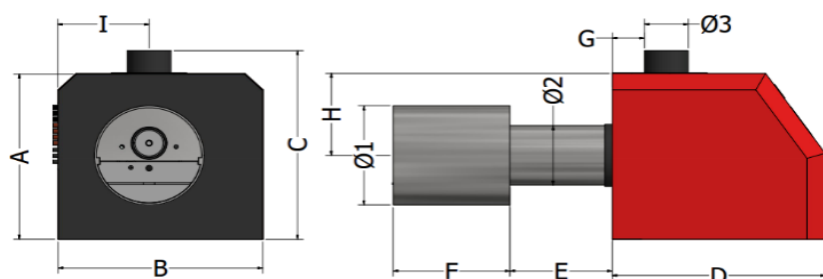

A	250mm	G	40mm
B	280mm	H	125mm
C	350mm	I	125mm
D	290mm	Ø1	150mm
E	140mm	Ø2	90mm
F	160mm	Ø3	60mm

Alimentador Pellets		
Alimentador 1,5m	265,00 €	Kit (215,00€)
Alimentador 2,0m	285,00 €	Kit (235,00€)
Tamanho Especial	Sob Consulta	