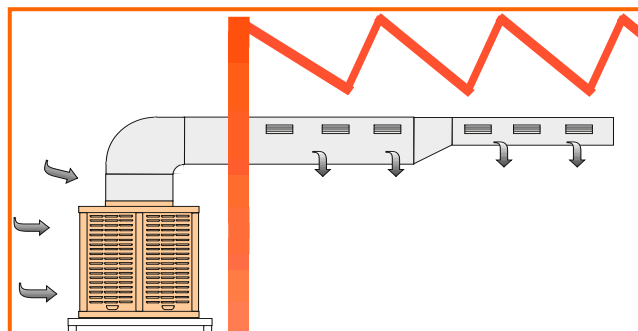

CONDICIONADORES DE AR COM FILTRO DE CELULOSE

Modelo ESC

Montagem Vertical Superior

- Montagem vertical superior
- Ventilador centrífugo de dupla aspiração
- Motor trifásico 1500 r.p.m.
- Bomba monofásica
- Pintura epóxi cor Bege RAL 1015
- Filtro em Celulose