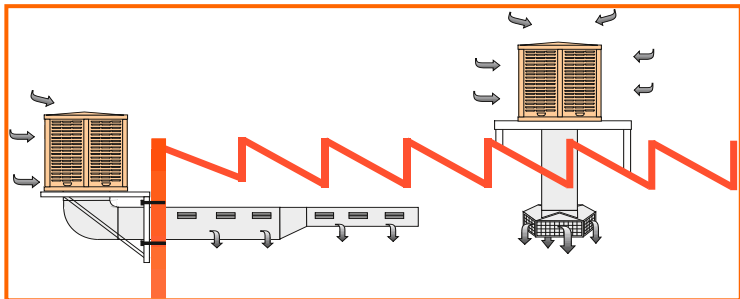

NOTA: Os valores destacados a cor diferente, correspondem a máquinas com medidas standard.

CONDICIONADORES DE AR COM FILTRO DE CELULOSE

Modelo EVC

Montagem Vertical Inferior

- Montagem vertical Inferior
- Ventilador centrífugo de dupla aspiração
- Motor trifásico 1500 r.p.m.
- Bomba monofásica
- Pintura epóxi cor Bege RAL 1015
- Filtro em Celulose