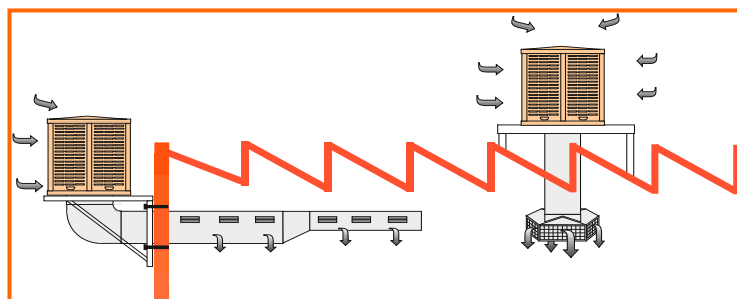

CONDICIONADORES DE AR

Modelo EV

Montagem Vertical Inferior

- Montagem vertical inferior
- Ventilador centrífugo de dupla aspiração
- Motor trifásico 1500 rpm.
- Bomba monofásica
- Pintura epóxi cor Bege RAL 1015
- Filtro de Madeira Tratada

Modelos								
CV	EV 410/15	EV 810/18	EV 812/18	EV 815/22	EV 815/25	EV 819/25	EV 1019/30	EV 1219/30
1,00	1.932,46 €	2.789,79 €	3.106,56 €					
1,50	1.969,97 €	2.827,32 €	3.144,14 €					
2,00	2.022,52 €	2.879,88 €	3.196,69 €					
3,00		2.932,43 €	3.249,25 €	3.992,49 €	4.174,17 €			
4,00				4.060,06 €	4.340,84 €	4.448,94 €		
5,50					4.447,51 €	4.584,08 €	6.271,77 €	6.701,19 €
7,50					4.618,61 €	4.825,82 €	6.513,51 €	6.941,43 €
10,0						5.096,09 €	6.783,78 €	7.211,70 €
15,0							7.303,30 €	7.731,22 €

NOTA: Os valores destacados a cor diferente, correspondem a máquinas com medidas standard.