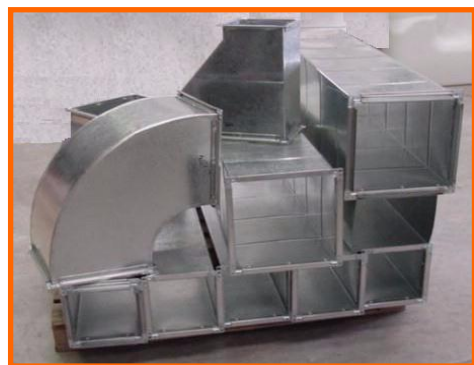

CONDUTA EM CHAPA E ACESSÓRIOS

Conduta (Preço por m²)		
Tipo de Chapa (espessura)	Chapa Galvanizada	Chapa Inox
Chapa Nº26 (0,50mm)	20,10 €	34,83 €
Chapa Nº24 (0,63mm)	21,16 €	
Chapa Nº22 (0,80mm)	23,21 €	40,88 €
Chapa Nº20 (1,00mm)	Sob Consulta	
Chapa Nº18 (1,5mm)	Sob Consulta	
Chapa Nº14 (2,00mm)	Sob Consulta	

Nota: Peças inferiores a 1m² serão faturadas pelo preço do m².

Acessórios Ligação para Condutas	Chapa Galvanizada	Chapa Inox
Perfil (metro)	1,11 €	4,46 €
Canto (unidade)	0,22 €	2,38 €
Calha Deslizante Tipo C (metro)	1,03 €	3,19 €