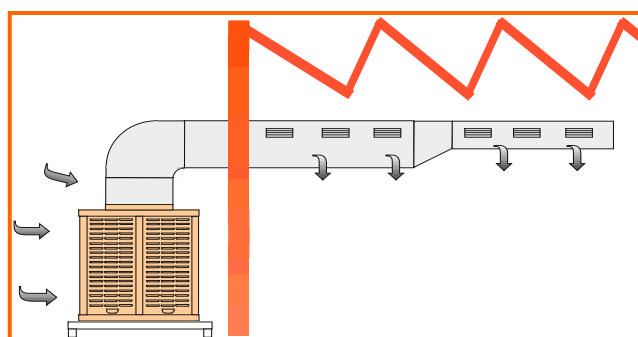

CONDICIONADORES DE AR

Modelo ES

Montagem Vertical Superior

- Montagem vertical superior
- Ventilador centrífugo de dupla aspiração
- Motor trifásico 1500 rpm.
- Bomba monofásica
- Pintura epóxi cor Bege RAL 1015
- Filtro de Madeira Tratada