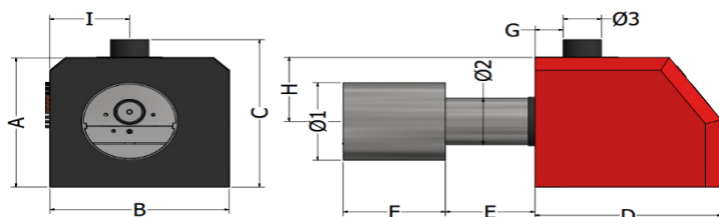

## QUEIMADOR PELLETS - ECOPELL

Características	Preço
Peso	17 Kg.
Alimentação elétrica	230V - 50Hz
Consumo	110/305W
Potência mínima funcionamento	7kW
Potência máxima funcionamento	25kW
Medida A	250mm
Medida B	280mm
Medida C	350mm
Medida D	290mm
Medida E	140mm
Medida F	160mm
Medida G	40mm
Medida H	125mm
Medida I	125mm
Ø1	150mm
Ø2	90mm
Ø3	60mm