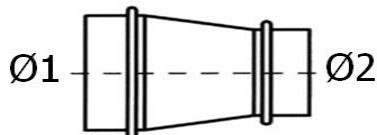

TUBO SPIRO GALVANIZADO E ACESSÓRIOS

Redução Concêntrica

Ø1 / Ø2	80	100	125	150	180	200	250	300	350	400	450	500	550
100	4,61 €												
125	5,07 €	5,01 €											
150	5,42 €	5,31 €	5,24 €										
180	6,23 €	5,89 €	5,76 €	5,65 €									
200	7,22 €	6,92 €	6,80 €	6,64 €	6,53 €								
250	8,52 €	8,20 €	7,96 €	7,77 €	7,61 €	7,51 €							
300	12,14 €	11,82 €	11,49 €	11,30 €	10,95 €	10,74 €	10,28 €						
350		18,50 €	17,94 €	17,44 €	16,75 €	16,29 €	15,94 €	15,74 €					
400				21,23 €	20,77 €	20,30 €	19,83 €	19,27 €	18,68 €				
450					24,67 €	24,51 €	24,00 €	23,41 €	22,61 €	22,14 €			
500						25,94 €	25,14 €	24,56 €	23,79 €	23,30 €	22,50 €		
550						29,65 €	27,28 €	26,76 €	26,07 €	25,66 €	24,98 €	24,26 €	
600						33,93 €	31,66 €	31,14 €	30,39 €	29,94 €	28,84 €	28,18 €	27,52 €