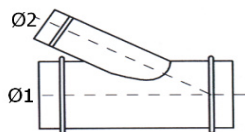

Forquilha

Ø1 / Ø2	80	100	125	150	180	200	250	300	350	400	450	500	550	600
80	10,18 €													
100	10,29 €	10,74 €												
125	11,85 €	12,19 €	12,51 €											
150	12,51 €	12,73 €	13,16 €	13,78 €										
180	13,69 €	13,80 €	14,32 €	14,90 €	15,60 €									
200	14,10 €	14,41 €	14,60 €	15,86 €	16,64 €	17,60 €								
250	14,81 €	15,04 €	15,30 €	16,59 €	17,44 €	18,50 €	20,48 €							
300		21,02 €	21,22 €	21,43 €	21,76 €	22,95 €	25,11 €	27,48 €						
350			26,45 €	28,34 €	29,11 €	30,36 €	32,76 €	35,30 €	38,23 €					
400				34,01 €	34,34 €	36,67 €	40,41 €	43,13 €	44,87 €	49,18 €				
450					40,15 €	40,90 €	46,79 €	49,70 €	53,29 €	56,11 €	59,62 €			
500						46,23 €	47,49 €	53,81 €	57,45 €	60,55 €	64,16 €	67,98 €		
550							52,49 €	56,65 €	62,31 €	64,80 €	69,58 €	73,46 €	77,54 €	
600								59,75 €	61,73 €	68,19 €	74,53 €	79,79 €	86,57 €	92,43 €