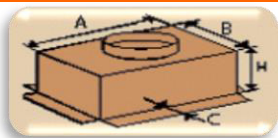

PLENOS, CAIXAS DIFUSORAS E SAPATAS EM CHAPA

Pleno c/ Gola

A+B+H+C	Galvanizada	Inox
Até 800	13,68 €	24,89 €
Até 900	14,88 €	27,05 €
Até 1000	18,54 €	33,70 €
Até 1100	22,27 €	40,49 €
Até 1200	24,73 €	49,46 €
Até 1300	29,04 €	58,08 €
Até 1400	33,78 €	67,56 €
Até 1500	38,43 €	76,85 €
Até 1600	45,15 €	90,30 €
Até 1700	51,87 €	103,74 €
Até 1800	61,49 €	122,98 €
Até 1900	71,21 €	142,42 €
Até 2000	80,91 €	161,82 €
Até 2100	85,06 €	170,13 €
Até 2200	89,22 €	178,43 €
Até 2300	93,36 €	186,71 €
Até 2400	98,01 €	196,03 €
Até 2600	116,68 €	233,35 €

Ponte Montagem	4,17 €
Golas adicionais (un)	4,17 €