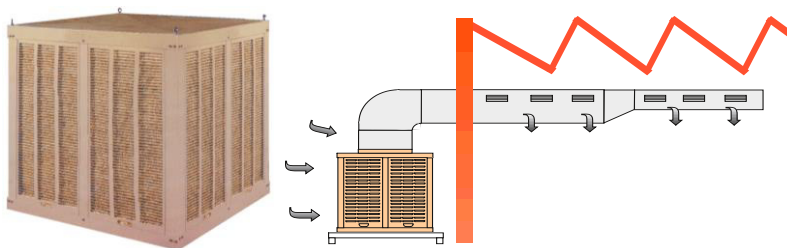

CONDICIONADORES EVAPORATIVOS

ES e ESC

- » Montagem vertical superior
- » Ventilador centrífugo de dupla aspiração
- » Motor trifásico 1500 rpm
- » Bomba monofásica
- » Pintura epóxi cor Bege RAL 1015
- » Filtro em madeira tratada (Mod. ES) ou celulose (Mod. ESC)