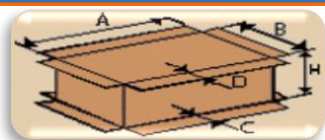

Caixa Difusora

A+B+H+C	Galvanizada	Inox
200 a 300	5,87 €	11,74 €
301 a 400	7,16 €	14,32 €
401 a 500	8,70 €	17,41 €
501 a 600	9,80 €	19,59 €
601 a 700	11,05 €	22,09 €
701 a 800	11,67 €	23,35 €
801 a 900	13,48 €	26,97 €
901 a 1000	14,27 €	28,54 €
1001 a 1200	15,56 €	31,12 €
1201 a 1400	16,85 €	33,70 €
1401 a 1600	19,45 €	38,89 €
1601 a 1800	22,04 €	44,08 €
1801 a 2000	25,93 €	51,86 €