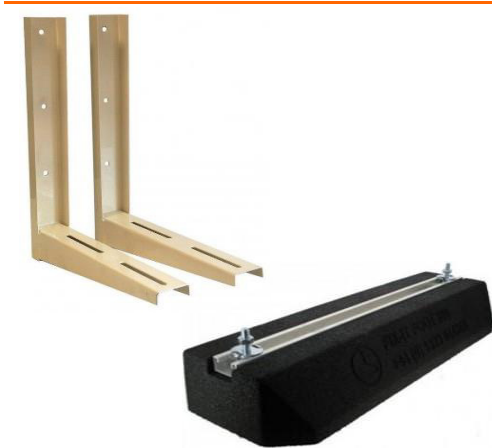

Par de Suportes Ar Condicionado

Modelo	Medida Modelo ECO	Preço	Medida Modelo ECOAR	Preço
Pequeno	400x400	11,76 €	420x400	18,30 €
Médio	400x450	12,17 €	520x480	22,86 €
Grande	400x500	13,10 €	630x560	30,77 €

Par de Suportes Ar Condicionado C/ Sinobloco

Modelo	Medida Modelo	Preço
Médio	320x450	12,17 €

Suporte Individual Ar Condicionado/Bomba de Calor

Modelo	Medida Modelo	Preço	Medida Modelo ECOAR	Preço
Grande Reforçado			700x560	20,00 €
Base Borracha	600x90	16,65 €