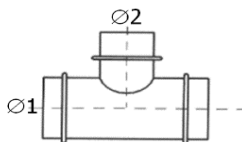

TUBO SPIRO GALVANIZADO E ACESSÓRIOS

Tê Concêntrico

Ø1 / Ø2	80	100	125	150	180	200	250	300	350	400	450	500	550	600
80	7,32 €	7,80 €	8,27 €	8,84 €										
100	7,65 €	8,27 €	9,47 €	10,59 €	11,22 €									
125	8,69 €	9,18 €	10,09 €	11,06 €	11,70 €									
150	9,06 €	9,89 €	11,15 €	11,48 €	12,19 €	12,74 €	13,92 €							
180	10,09 €	11,33 €	11,97 €	12,51 €	13,07 €	13,36 €	15,04 €	15,59 €						
200	10,36 €	11,56 €	12,25 €	12,81 €	13,44 €	13,71 €	15,44 €	16,41 €	17,68 €					
250	11,70 €	12,32 €	13,01 €	13,63 €	14,60 €	15,23 €	16,49 €	17,68 €	19,36 €	20,72 €	21,77 €			
300	13,63 €	15,04 €	16,15 €	17,53 €	18,42 €	19,91 €	20,80 €	23,25 €	26,22 €	27,82 €	29,34 €	31,45 €		
350	17,97 €	19,54 €	20,80 €	22,25 €	24,15 €	25,33 €	27,15 €	29,57 €	32,13 €	33,88 €	36,24 €	38,75 €		
400	20,39 €	22,48 €	23,65 €	24,96 €	27,00 €	28,83 €	31,24 €	33,81 €	35,92 €	37,83 €	42,86 €	44,87 €	47,31 €	
450	22,95 €	24,21 €	26,03 €	28,04 €	30,61 €	32,69 €	36,89 €	37,99 €	41,27 €	44,25 €	46,60 €	49,55 €	51,63 €	
500	24,77 €	26,37 €	28,45 €	30,61 €	32,28 €	34,65 €	37,70 €	40,30 €	43,83 €	46,75 €	49,95 €	53,30 €	56,28 €	60,18 €
550	27,27 €	29,49 €	31,38 €	33,68 €	36,04 €	38,07 €	40,78 €	43,98 €	47,66 €	51,21 €	54,53 €	58,17 €	61,92 €	66,56 €
600		33,13 €	35,48 €	38,25 €	40,15 €	42,31 €	47,66 €	48,54 €	52,37 €	56,12 €	59,76 €	63,51 €	67,64 €	72,77 €